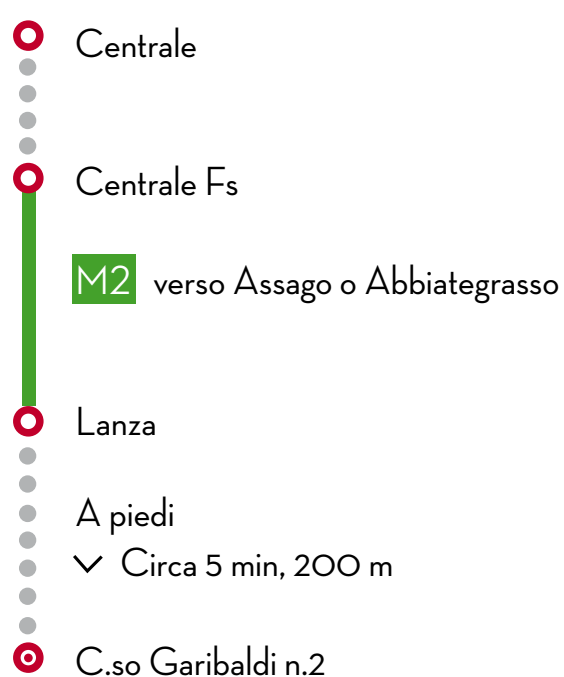

## IL TEMPORARY SHOW ROOM DI ARIOSTEA SI TROVA IN C.SO GARIBALDI N.2

Lo spazio sarà aperto dalle 10.00 alle 21.00  
da martedì 4 aprile a domenica 9 aprile.

**Apertura straordinaria mercoledì 5 aprile  
dalle 10.00 alle 23.00**

### COME ARRIVARE

La stazione Metropolitana più vicina è la linea M2, fermata LANZA.

### PER CHI ARRIVA IN TRENO

DA Milano CENTRALE FS prendere la Metropolitana M2 linea verde, direzione Assago o Abbiategrasso, scendere alla fermata LANZA, a 200 mt si trova il temporary Showroom Ariostea, C.so Garibaldi n. 2

PER CHI  
ARRIVA A  
MALPENSA  
AEROPORTO

 MXP  M2  137 min  4146 m

-  Parti da aeroporto Malpensa, Somma Lombardo
-  Percorri 3800 metri
-  Vai alla fermata Malpensa aeroporto; Aeroporto Terminal 1
-  Prendi la linea MXP (Malpensa aeroporto - Milano Nord Cadorna) per 4 fermate
-  Scendi alla fermata Milano Nord Cadorna; Piazzale Cadorna, 14
-  Percorri 150 metri
-  Vai alla fermata Cadorna FN TRIENNALE M2
-  Prendi la linea M2 (GESSATE - COLOGNO NORD) per 1 fermate
-  Scendi alla fermata LANZA
-  Percorri 200 metri
-  Fino a destinazione Corso Giuseppe Garibaldi 2, Milano