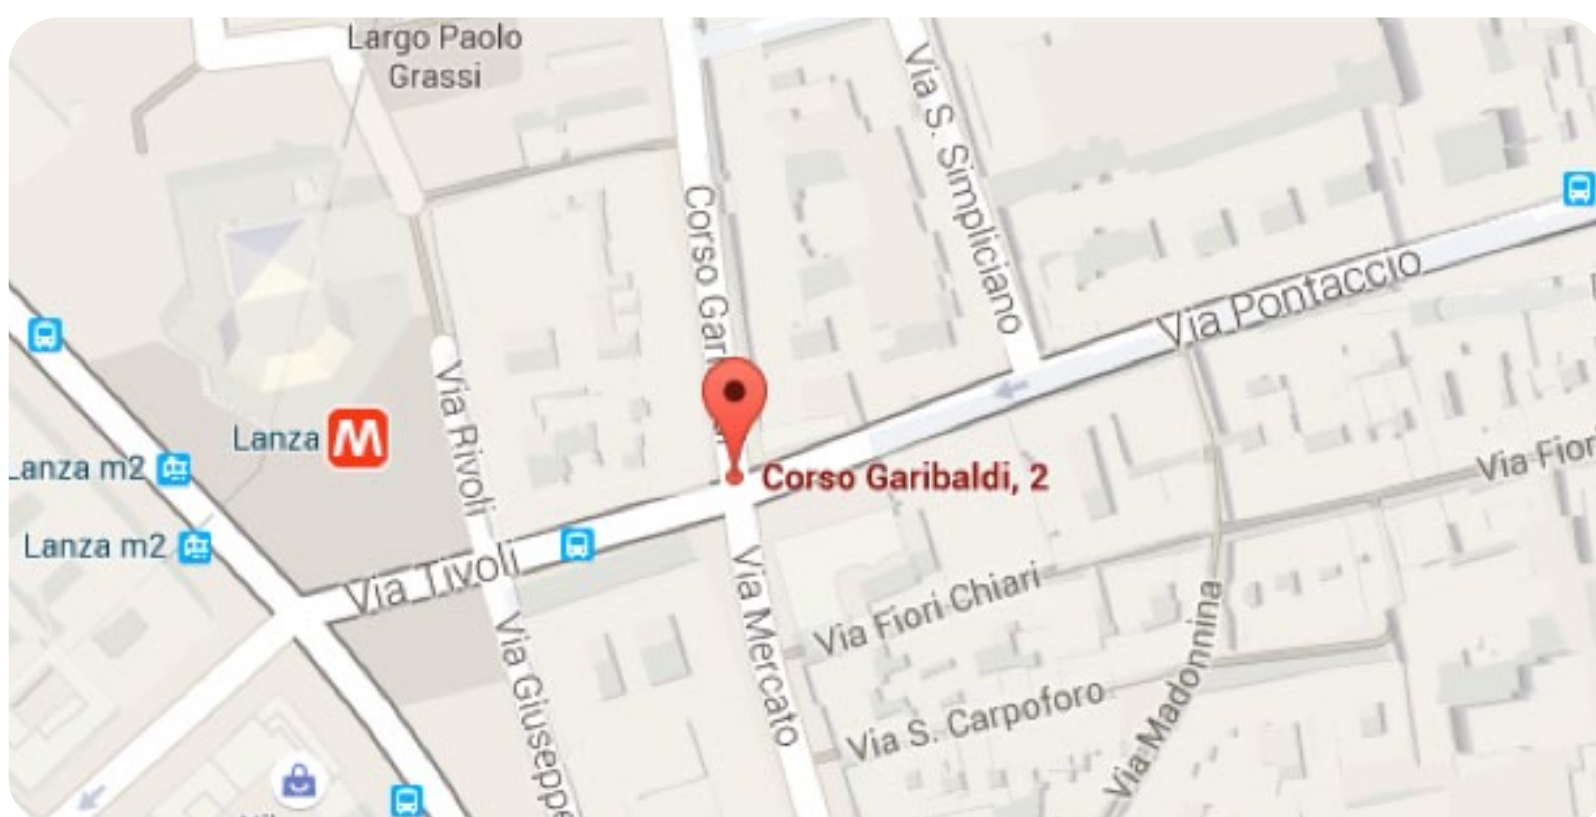

## IL TEMPORARY SHOW ROOM DI ARIOSTEA SI TROVA IN C.SO GARIBALDI N.2

Lo spazio sarà aperto dalle 10.00 alle 21.00  
da martedì 4 aprile a domenica 9 aprile.

**Apertura straordinaria mercoledì 5 aprile  
dalle 10.00 alle 23.00**

### COME ARRIVARE

La stazione Metropolitana più vicina è la linea M2, fermata LANZA.

### PER CHI ARRIVA IN TRENO

DA Milano CENTRALE FS prendere la Metropolitana M2 linea verde, direzione Assago o Abbiategrasso, scendere alla fermata LANZA, a 200 mt si trova il temporary Showroom Ariostea, C.so Garibaldi n. 2

PER CHI  
ARRIVA A  
MALPENSA  
AEROPORTO

 MXP  M2  137 min  4146 m

-  Parti da aeroporto Malpensa, Somma Lombardo
-  Percorri 3800 metri
-  Vai alla fermata Malpensa aeroporto; Aeroporto Terminal 1
-  Prendi la linea MXP (Malpensa aeroporto - Milano Nord Cadorna) per 4 fermate
-  Scendi alla fermata Milano Nord Cadorna; Piazzale Cadorna, 14
-  Percorri 150 metri
-  Vai alla fermata Cadorna FN TRIENNALE M2
-  Prendi la linea M2 (GESSATE - COLOGNO NORD) per 1 fermate
-  Scendi alla fermata LANZA
-  Percorri 200 metri
-  Fino a destinazione Corso Giuseppe Garibaldi 2, Milano